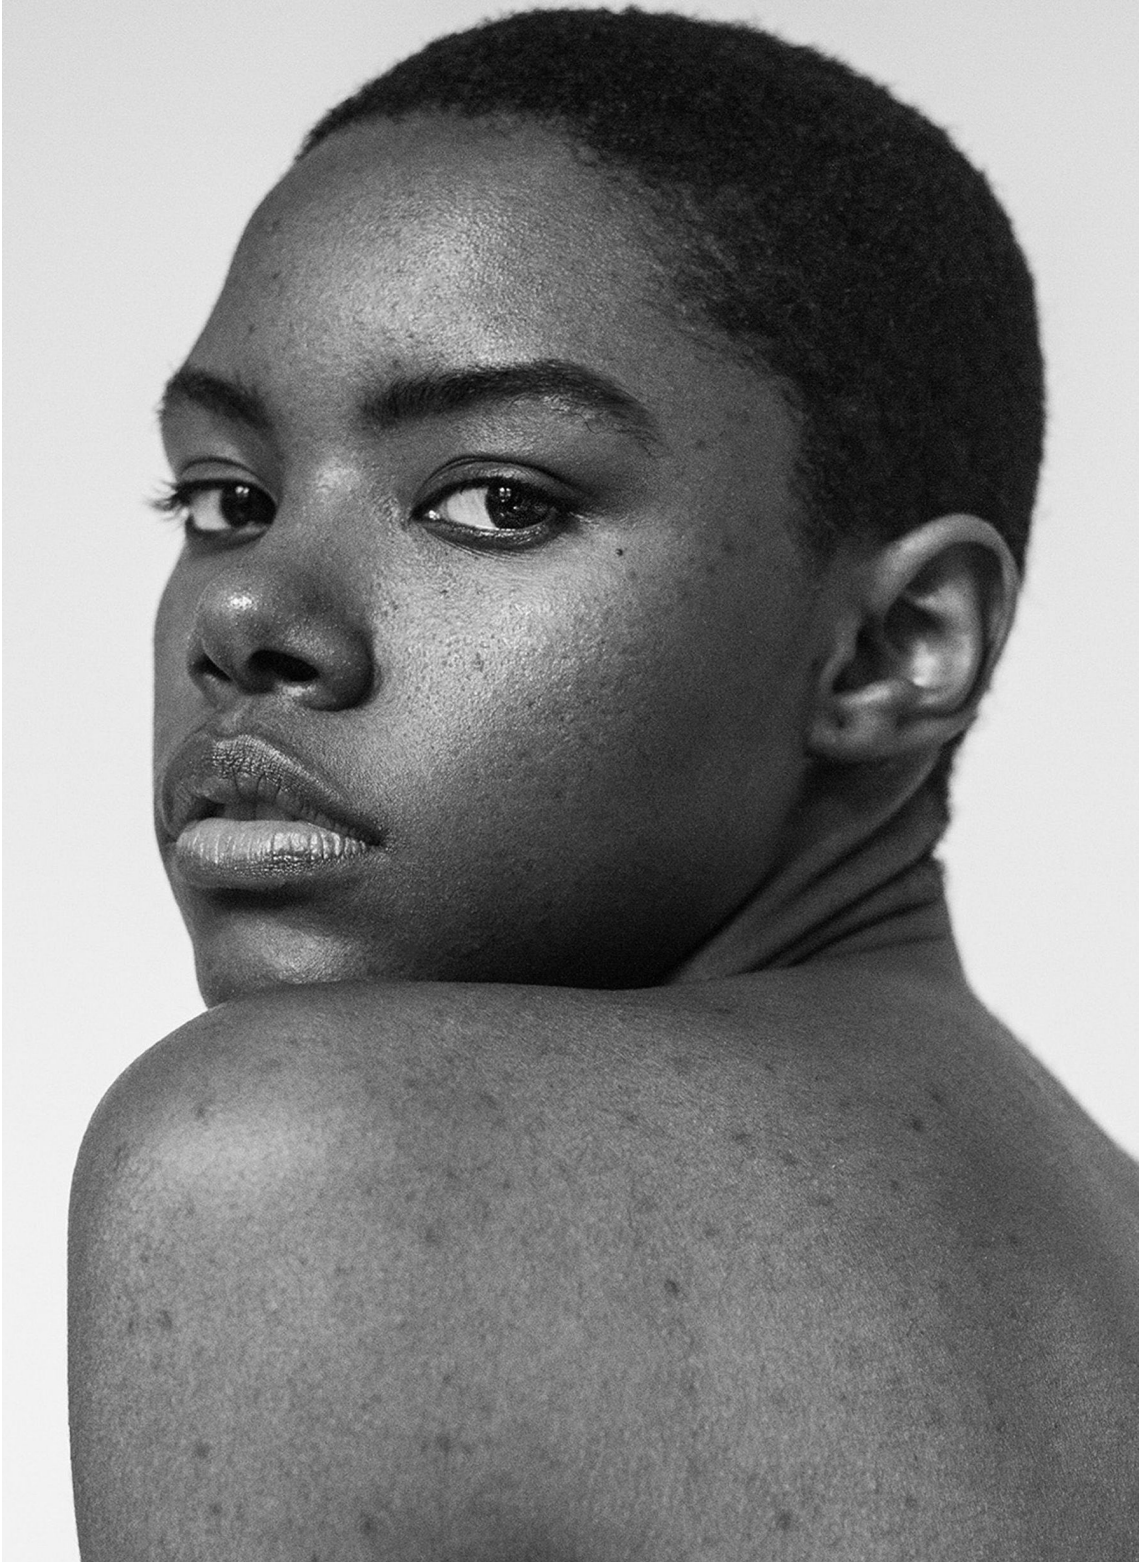

NATASHA SOARES

height 178 cm · bust 98 cm · cup D · waist 82 cm · hips 109 cm · dress 42
shoes size 39 · hair black · eyes brown

NATASHA SOARES

height 178 cm · bust 98 cm · cup D · waist 82 cm · hips 109 cm · dress 42
shoes size 39 · hair black · eyes brown

NATASHA SOARES

height 178 cm · bust 98 cm · cup D · waist 82 cm · hips 109 cm · dress 42
shoes size 39 · hair black · eyes brown

MGM
M O D E L S

MGM
M O D E L S

NATASHA SOARES

height 178 cm · bust 98 cm · cup D · waist 82 cm · hips 109 cm · dress 42
shoes size 39 · hair black · eyes brown