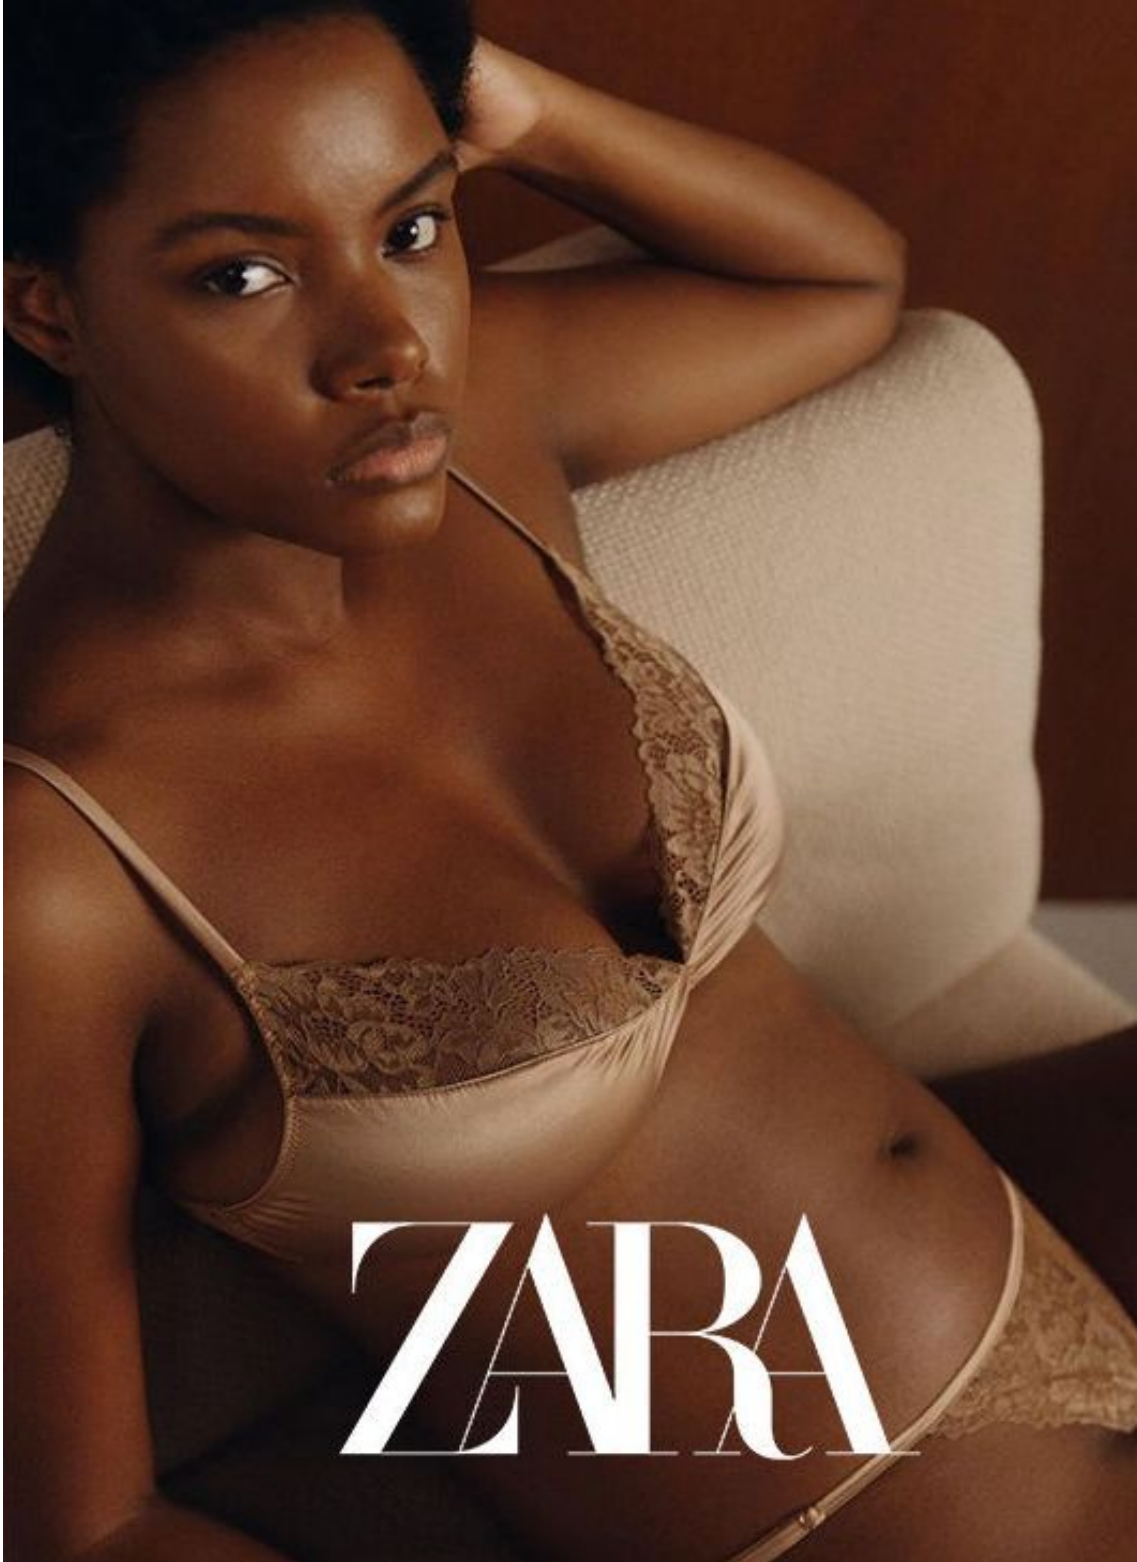

NATASHA SOARES

height 178 cm · bust 98 cm · cup D · waist 82 cm · hips 109 cm · dress 42
shoes size 39 · hair black · eyes brown

NATASHA SOARES

height 178 cm · bust 98 cm · cup D · waist 82 cm · hips 109 cm · dress 42
shoes size 39 · hair black · eyes brown

NATASHA SOARES

height 178 cm · bust 98 cm · cup D · waist 82 cm · hips 109 cm · dress 42
shoes size 39 · hair black · eyes brown

MGM
M O D E L S

MGM
M O D E L S

NATASHA SOARES

height 178 cm · bust 98 cm · cup D · waist 82 cm · hips 109 cm · dress 42
shoes size 39 · hair black · eyes brown